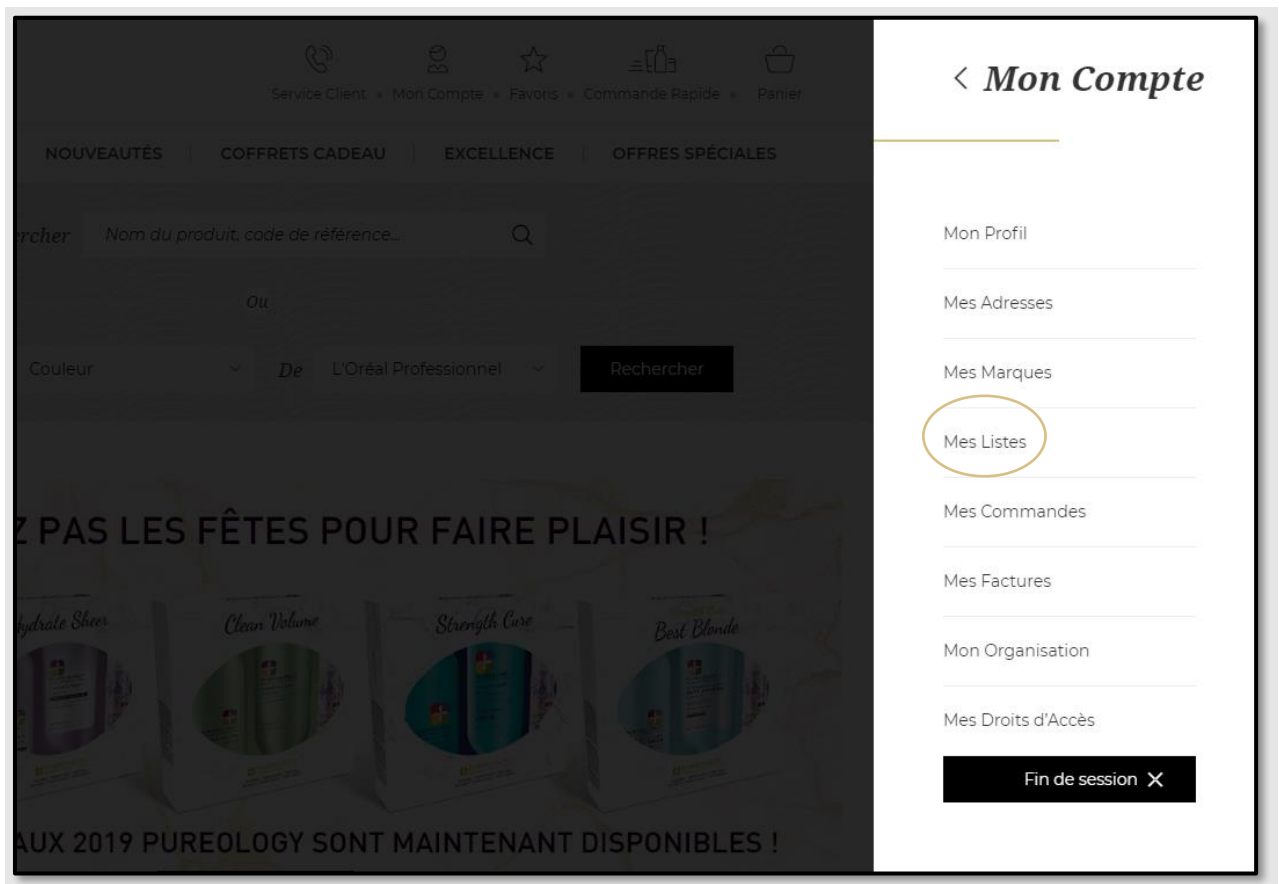

Sélectionnez « **Mes Listes** » dans le menu.